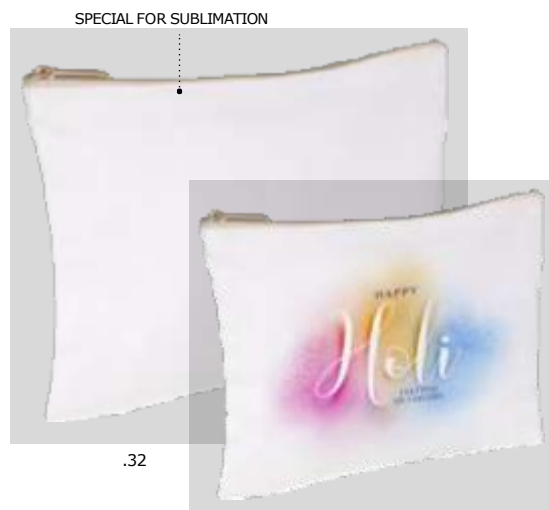

Cotone - 300gr/m2 | Cotton - 300gr/m2 | Coton - 300gr/m2

21 x 15,5 x 3 cm

43843
Uscio

Pochette con chiusura zip. Particolarmente adatta alla sublimazione. | Toiletry bag with zipper closure. Especially designed for sublimation printing. | Pochette avec fermeture éclair idéale pour le marquage en sublimation.

Poliestere | Polyester | Polyester

20 x 15 cm

43935
Loreo

Pochette. Aspetto cotone, idoneo per la stampa sublimatica | Beauty case. Perfect for sublimation printing. | Trousse. Parfait pour un marquage en sublimation.