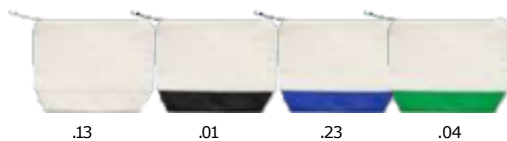

.13

.01

.23

.04