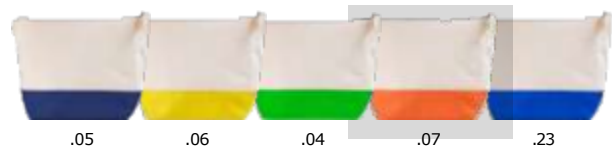

.05

.06

.04

.07

.23