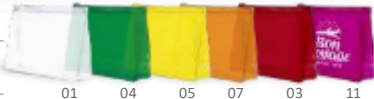

17 x 12.5 x 4.5 cm 400 / 50
Print Code: F(t)

-500	+500	+2000	+5000
0,79 €	0,76 €	0,72 €	0,69 €
1 COLOR PRINTING*			
0,98 €	0,84 €	0,73 €	0,60 €

24 x 21 x 6.5 cm 200 / 50
Print Code: F(t)

-500	+500	+2000	+5000
1,21 €	1,15 €	1,10 €	1,05 €
1 COLOR PRINTING*			
0,98 €	0,84 €	0,73 €	0,60 €